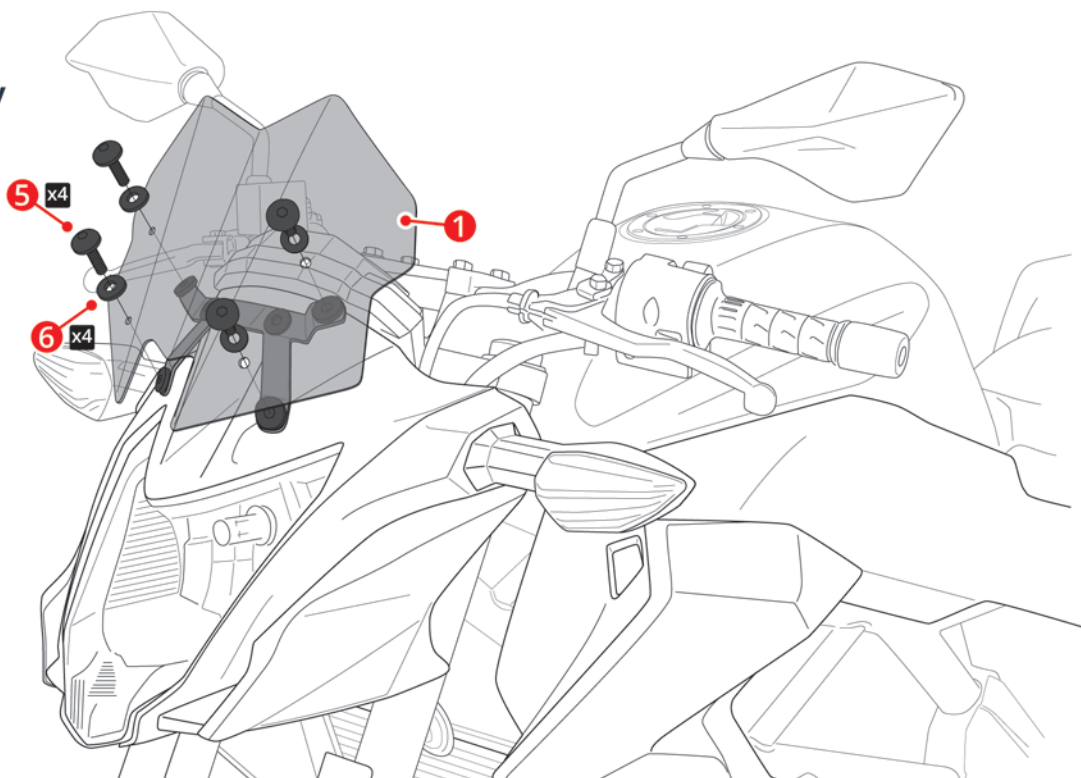

3 Montage Assembly

! Tout accessoire monté ne sera plus considéré comme neuf et ne sera ni repris ni échangé. Les accessoires Ermax sont conçus pour des montes d'origine. Ils ne seront pas garantis s'ils sont utilisés dans d'autres conditions. En raison des tolérances de fabrication des véhicules, indépendantes de notre volonté, certains produits Ermax peuvent nécessiter des ajustements lors de la fixation. Les marques de fabricant de motos citées sont indiquées exclusivement comme référence nécessaire à la destination des accessoires Ermax. Attention aux serrages excessifs qui pourraient abîmer ou casser nos accessoires en plastique et les vis en aluminium. Les bulles abîmées par un lavage inadéquat ne sont pas garanties (dissolvant, essence, détergent, produits abrasifs, corrosifs...). Essuyer immédiatement les liquides de frein ou de batterie qui pourraient déborder sur les accessoires.

Accessories gone up on the motorbike will not be any more considered as new and will be neither retaken nor exchanged. Ermax accessories are foreseen for original equipments. They will not be guaranteed if they are used in others conditions. Due to vehicles made tolerances, beyond our control, some Ermax products might need adjustings to fit. The mentioned label of motorbikes's manufacturers are indicated exclusively as a reference to Ermax accessories. Care to excessive clampings which may damage or break our plastic accessories and aluminium screws. Screens damaged by an inadequate washing are not guaranteed (abrasive, corrosive ... products, solvent, thinner, benzine ...). Wash immediately brake or battery fluid which may flow on accessories.