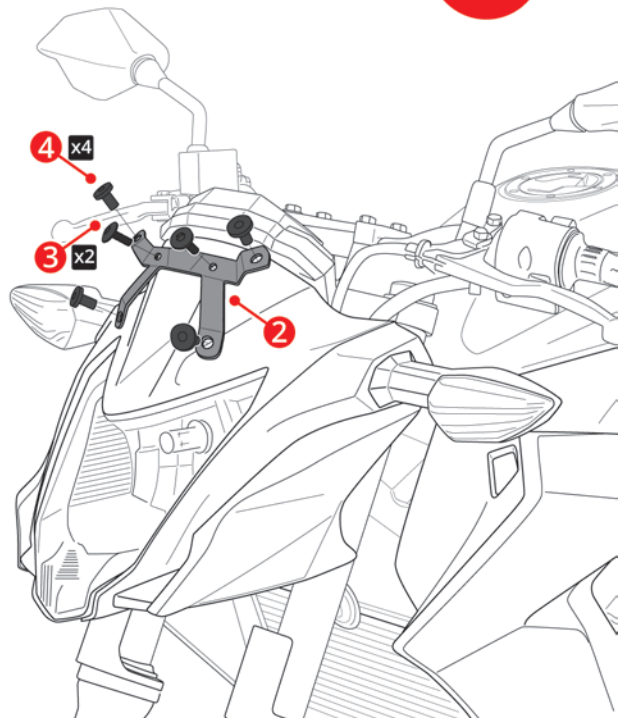

Montage - Assembly 2