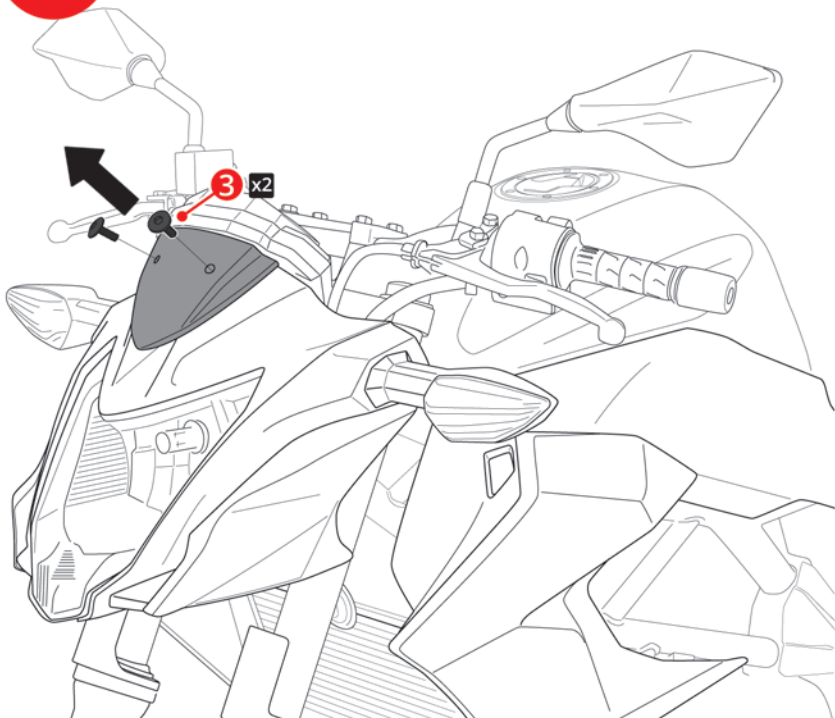

1 Démontage - Disassembly